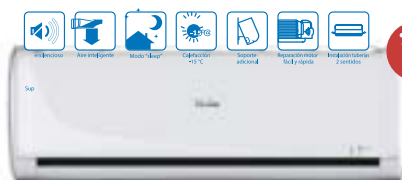

KIT

R-5409

R-5412

R-5418

R-5424

F-AR09ART

F-AR12ART

F-AR18ART

F-AR24ART

CE (frío/calor)

A++/A+

A++/A+

A++/A

A++/A

A++/A+

A++/A

A++/A+

A++/A

FRIG/H

2365

3010

4300

5590

2236

3010

4472

6020

KCAL/H

2752

3010

5160

6364

2580

3268

4472

6278

PRECIO NETO

280 €

305 €

599 €

790 €

280 €

305 €

599 €

720 €

Haier